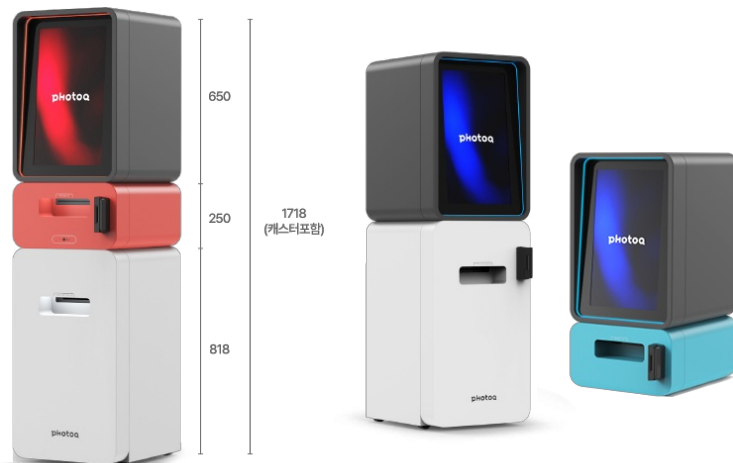

- 층별 위치 및 유골함 위치도, 모바일 길찾기 제공
- 쉽고 정확한 특허기술 Smart QPad 적용
- 관리자 전용 통합 관리툴

구매문의 및 상세보기

※ (주)유비 웹사이트로 이동합니다.

전자식 출입관리 키오스크

전자식 출입관리 키오스크는 보안을 요구하는 특정건물의 출입관리를 주 목적으로 하며 기존의 RFID 출입관리 카드를 이용하여 실시간 출입허가와 출입통계관리를 확인할 수 있는 출입관리 전용 키오스크 입니다.

- 출입관리 : 사용중인 출입카드(RFID)를 이용하여 전용리더기 인식
- 데이터관리 : 출입 대상자 변경 및 수정
- 출력관리 : 문서편집 가능한 형태로 출력
- 통계관리 : 실시간 출입현황 및 기간별 출입 현황 통계

구매문의 및 상세보기

※ (주)유비 웹사이트로 이동합니다.

PONSA PRINTER

간직하고 싶은 휴대폰 사진을 출력해주는 폰사프린터

휴대폰에 저장된 사진을 인화할 수 있는 휴대폰사진 출력 전용프린터. 별도의 App설치가 필요 없어 이용이 간편하며, QR코드와 비밀번호를 설정하므로 개인정보를 보호할 수 있습니다. 여권 및 명함사진을 포함하여 여러가지 템플릿으로 사진을 출력할 수 있습니다.

※ 본 이미지는 (주)유비의 디자인 등록 출원된 것으로 무단 사용을 금지합니다.

[구매문의 및 상세보기](#)

※ (주)유비 웹사이트로 이동합니다.

해시픽

해시태그 포토 키오스크(Hashtag Photo Kiosk) #해시픽 은 개인 SNS에 해시태그(#키워드)로 포스팅 된 사진을 실시간으로 수집하여 즉석에서 인화해주는 SNS 이벤트용 포토 키오스크 입니다.

- 해시태그를 통해 SNS에 홍보가 가능하여 다양한 이벤트 가능
- 주최측 성격에 맞는 다양한 디자인 구현과 옵션 지원
- 이용자 자발적 참여로 365일 지속적 광고 효과 바이럴 마케팅